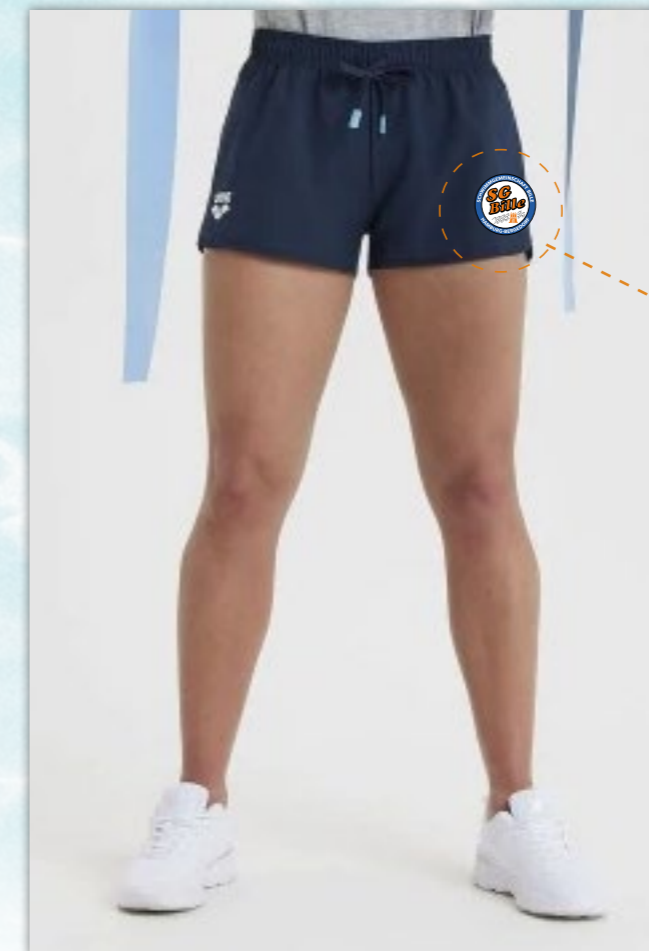

Team Shorts

Ultra leichte, dunkelblaue Sportshorts
(Activewear · Normale Passform)

inklusive Logo-Aufdruck

39,95 €

Größen: XS / S / M / L / XL / XXL