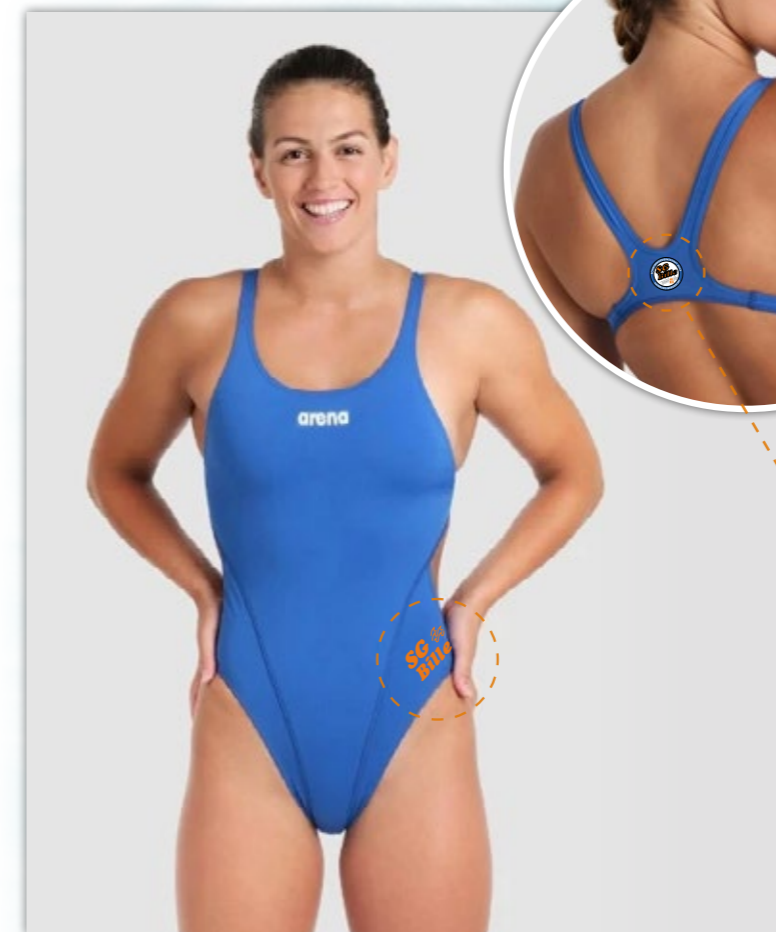

(Baumwollfleece · Normale Passform · Made in Green)

inklusive Logo-, Wellen auf der Kapuze und "SG Bille Hamburg" Aufdruck

89,95 €

Größen: XS / S / M / L / XL

Damen

Swim-Tech Badeanzug

Einfarbiger blauer Team Badeanzug
(Intensives Schwimmen · Hoher Beinausschnitt · Swim-Tech-Back)