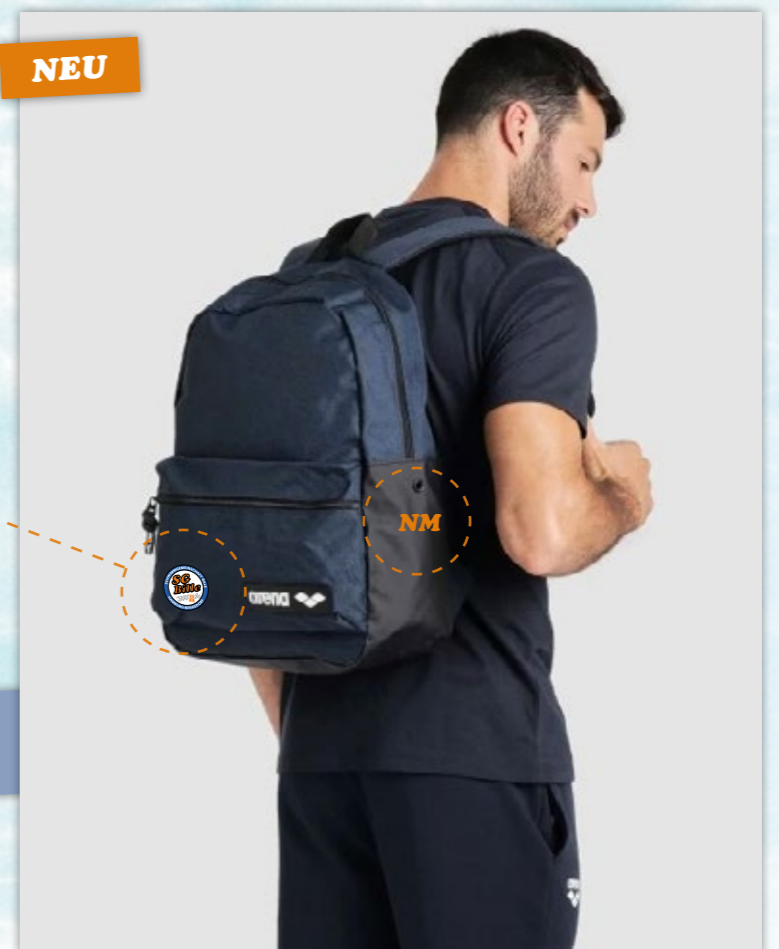

Team 30 Rucksack

Dunkelblauer Rucksack
(Kompaktes Design · Bequeme Tragegurte ·
Feuchtigkeitsregelung)

inklusive "SG Bille Hamburg"-
Logo und personalisierter
Initialien-Aufdruck

44,95 €

Einheitsgröße