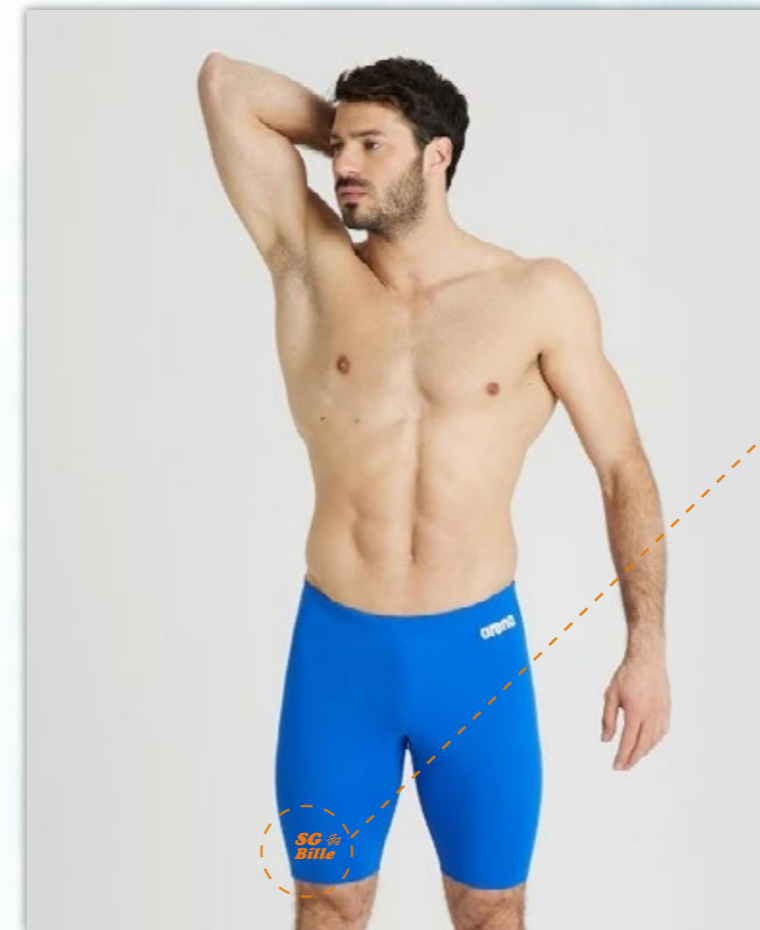

Dunkelblaues Kapuzensweatshirt
(Baumwollfleece - Normale Passform)

inklusive Logo-, Wellen auf der Kapuze und „SG Bille Hamburg“ Aufdruck

84,95 €

Größen: XS / S / M / L / XL

Herren

TEAM JAMMER

Blaue Team Badehose
(Intensives Schwimmen · Reduzierter Widerstand · Perfekte Passform)