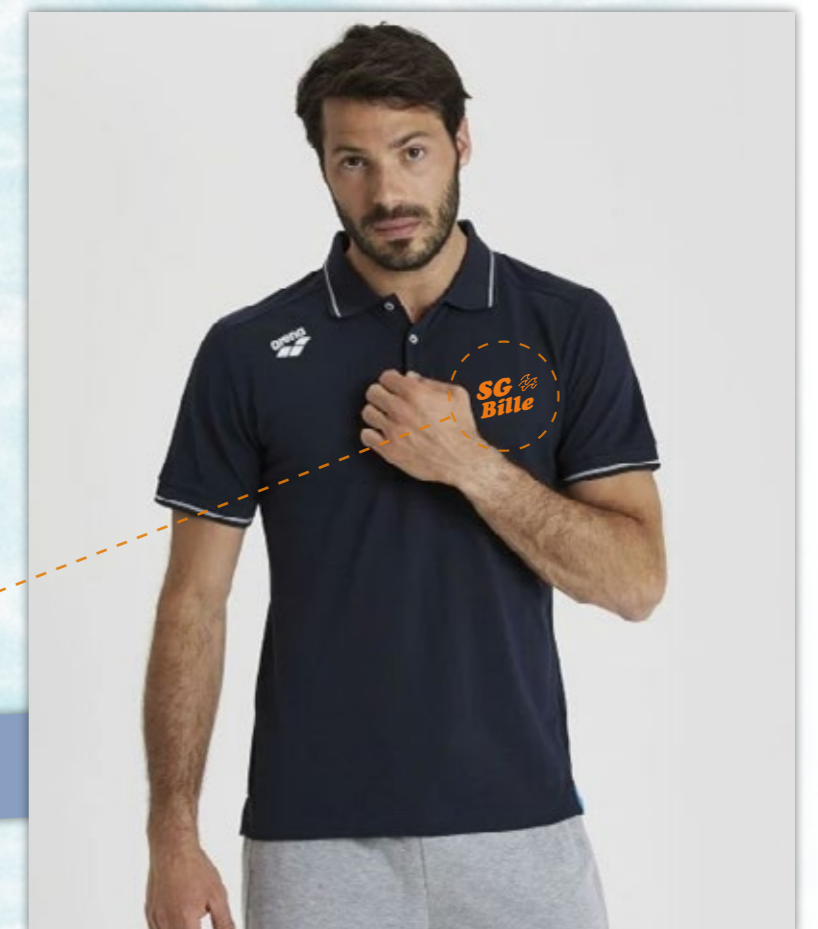

inklusive „SG Bille“ Aufdruck

39,95 €

Größen: 2 / 3 / 4 / 5 / 6 / 7

Team Poloshirt

Dunkelblaues weiches Poloshirt
aus Baumwolle (Normale Passform · Made in Green)

inklusive „SG Bille“ Stickerei

49,95 €

Größen: XS / S / M / L / XL / XXL