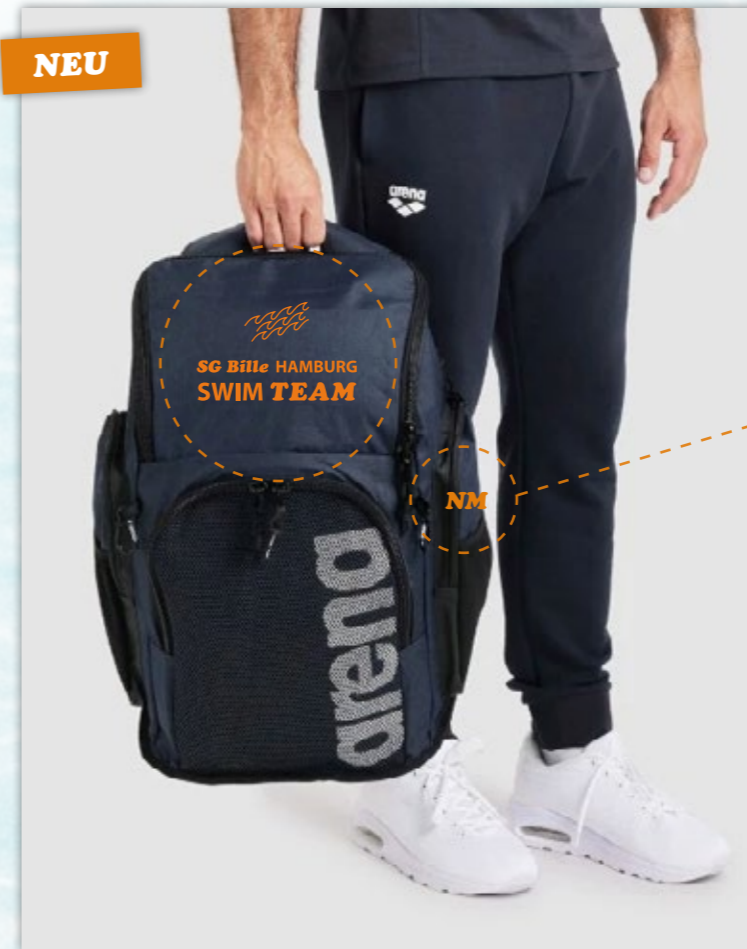

NEU

Team Hose Junior

Lange dunkelblaue Sporthose
(Activewear - Normale Passform)

inklusive Logo- und
"SG Bille Wellen"-Aufdruck

57,95 €

Größen: 116 / 128 / 152 / 164

Größen: 116 / 128 / 140 / 152 / 164

Junior Team T-Shirt

Dunkelblaues T-Shirt (Normale Passform - Unisex)

inklusive Logo- und "SG Bille Hamburg Swim Team" Aufdruck

29,95 €

Accessoires

NEU

Team 45 Rucksack

Dunkelblauer Rucksack
(Viel Stauraum in Inneren · Gepolsterte Rückseite
· Top-Loading-Tasche)

inklusive "SG Bille Hamburg Swim Team" und personalisierter Initialien-Aufdruck

79,95 €

Einheitsgröße

NEU

Team 30 Rucksack

Dunkelblauer Rucksack
(Kompaktes Design · Bequeme Tragegurte ·
Feuchtigkeitsregelung)